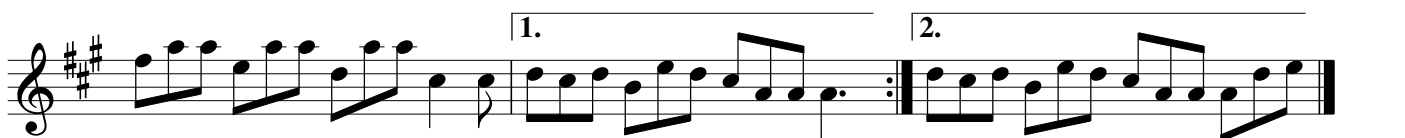

Cercle Circassien (AABB then CCDD) Tune and Chords - Bb

trad

Tony Hall

A

1.

2.

B

1.

2.

TRANSITION

C Irish W

1.

2.

D

1.

2.